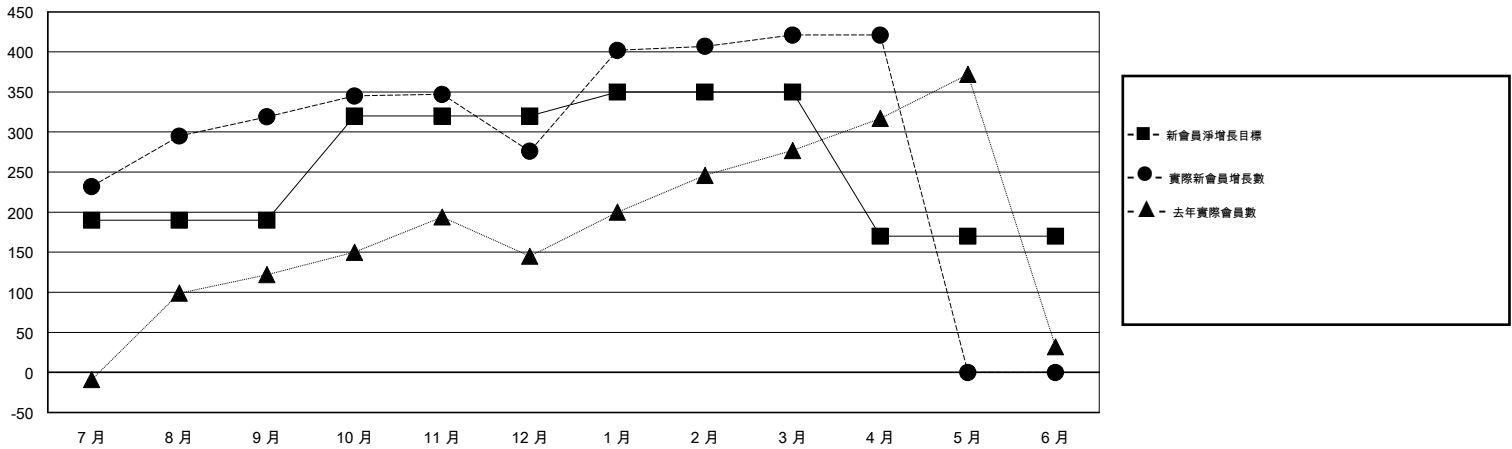

MONTHLY MEMBERSHIP PROGRESS REPORT

District 300C3

Results as of: 4/30/2017

GMT: PEI-JEN CHEN

地點 REP OF CHINA

GMT憲章區

分會			
成果 2016-2017			
季	新分會目標	新會	會員流失的分會
7月/8月/9月	0	1	0
10月/11月/12月	1	0	0
1月/2月/3月	1	0	1
4月/5月/6月	0	0	0

位會員@每位須繳			
成果 2016-2017			
季	新會員淨增長目標 (不含復籍或轉會)	實際新會員增長數 (不含復籍或轉會)	實際退會會員 (包括轉會)
7月/8月/9月	190	395	76
10月/11月/12月	130	77	120
1月/2月/3月	30	159	14
4月/5月/6月	-180	0	0

目標與實際新會累積

目標和實際會員累積

已取消的分會: 1	79 CLUBS OF 88 增添1位或以上的新會員	性別分佈
放棄的會員		男 3,199 (77.36%)
過世 8		女 936 (22.64%)
分會已取消 0	點擊這裡取得累計會員數據	總計家庭單位會員數 0
其他 202		支付減半會費的家庭會員 0
總計 210		