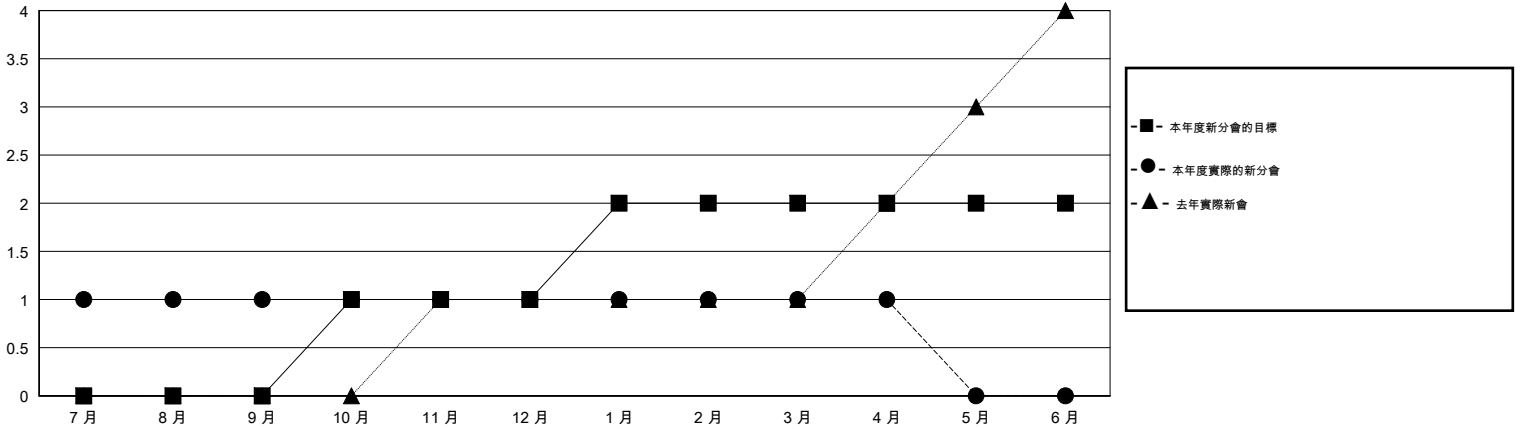

MONTHLY MEMBERSHIP PROGRESS REPORT

District 300C3

Results as of: 4/30/2017

GMT: PEI-JEN CHEN

地點 REP OF CHINA

GMT憲章區

分會			
成果 2016-2017			
季	新分會目標	新會	會員流失的分會
7月/8月/9月	0	1	0
10月/11月/12月	1	0	0
1月/2月/3月	1	0	1
4月/5月/6月	0	0	0

位會員@每位須繳			
成果 2016-2017			
季	新會員淨增長目標 (不含復籍或轉會)	實際新會員增長數 (不含復籍或轉會)	實際退會會員 (包括轉會)
7月/8月/9月	190	395	76
10月/11月/12月	130	77	120
1月/2月/3月	30	159	14
4月/5月/6月	-180	0	0

目標與實際新會累積

目標和實際會員累積

已取消的分會: 1	79 CLUBS OF 88 增添1位或以上的新會員	性別分佈
放棄的會員		男 3,199 (77.36%)
過世 8		女 936 (22.64%)
分會已取消 0	點擊這裡取得累計會員數據	總計家庭單位會員數 0
其他 202		支付減半會費的家庭會員 0
總計 210		